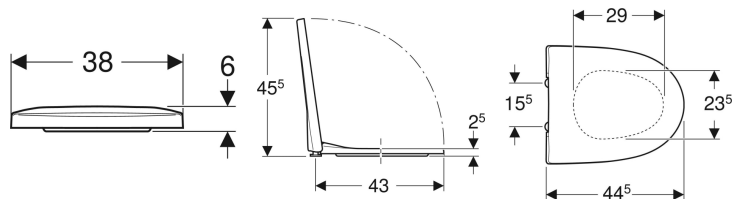

### Egenskaper

- Toalettlokk overlappende
- Hardt sete

### Tekniske data

Materiale	Duroplast
Boltavstand	15.5 cm

### Leveringsomfang

- Toalettsete

Art. nr.	NRF nr.	Farge / overflate	Quick-Release-hengsler	SoftClose	Feste	Hengselmateriale	kr/stk Ekskl. mva.	kr/stk Inkl. mva.
9154201301	6004275	Hvit / Blank	Ja	Ja	Nedenfra	Forkrommet messing	1.934	2.418
9154231301	6004276	Svart / Blank	Ja	Ja	Nedenfra	Forkrommet messing	1.934	2.418
9153701301	6004272	Hvit / Blank	Ja	Nei	Nedenfra	Syrefast stål	794	993
9153301301	6004302	Hvit / Blank	Nei	Ja	Ovenfra	Forkrommet messing	1.934	2.418